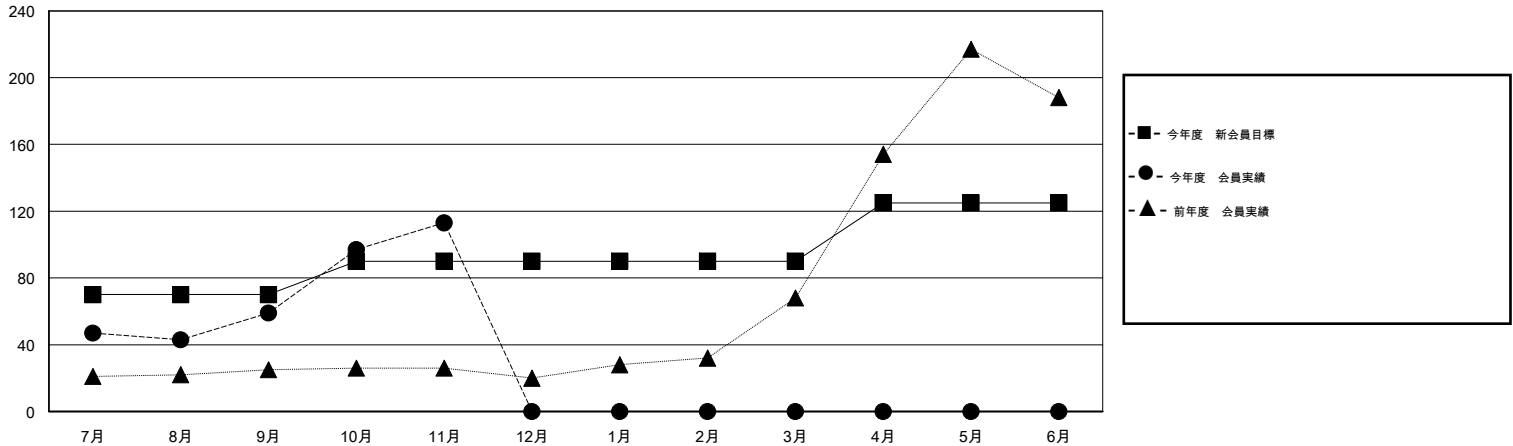

# MONTHLY MEMBERSHIP PROGRESS REPORT

District 331 B

Results as of: 11/30/2014

GMT: Shoji Suzuki

地域 JAPAN

GMT会則地域 5-Jap

クラブ					名				
結果: 2014-2015					結果: 2014-2015				
四半期	新クラブ目標	新クラブ	解散クラブ	純増/減	四半期	新会員目標	チャーターメン バー/新会員	退会者	純増/減
7月/8月/9月	0	0	1	-1	7月/8月/9月	70	119	60	59
10月/11月/12月	0	0	0	0	10月/11月/12月	20	64	10	54
1月/2月/3月	0	0	0	0	1月/2月/3月	0	0	0	0
4月/5月/6月	1	0	0	0	4月/5月/6月	35	0	0	0

新クラブ目標及び実績累計

会員目標及び実績累計

解散クラブ: 1	51 CLUBS OF 88 一名以上の新会員を登録	男女別
退会者		男性 2,289 (84.78%)
物故会員 12		女性 411 (15.22%)
クラブ解散 9	<a href="#">健康診断データはこちら</a>	家族会員 621
その他 49		世帯主 289
合計 70		世帯主以外 332